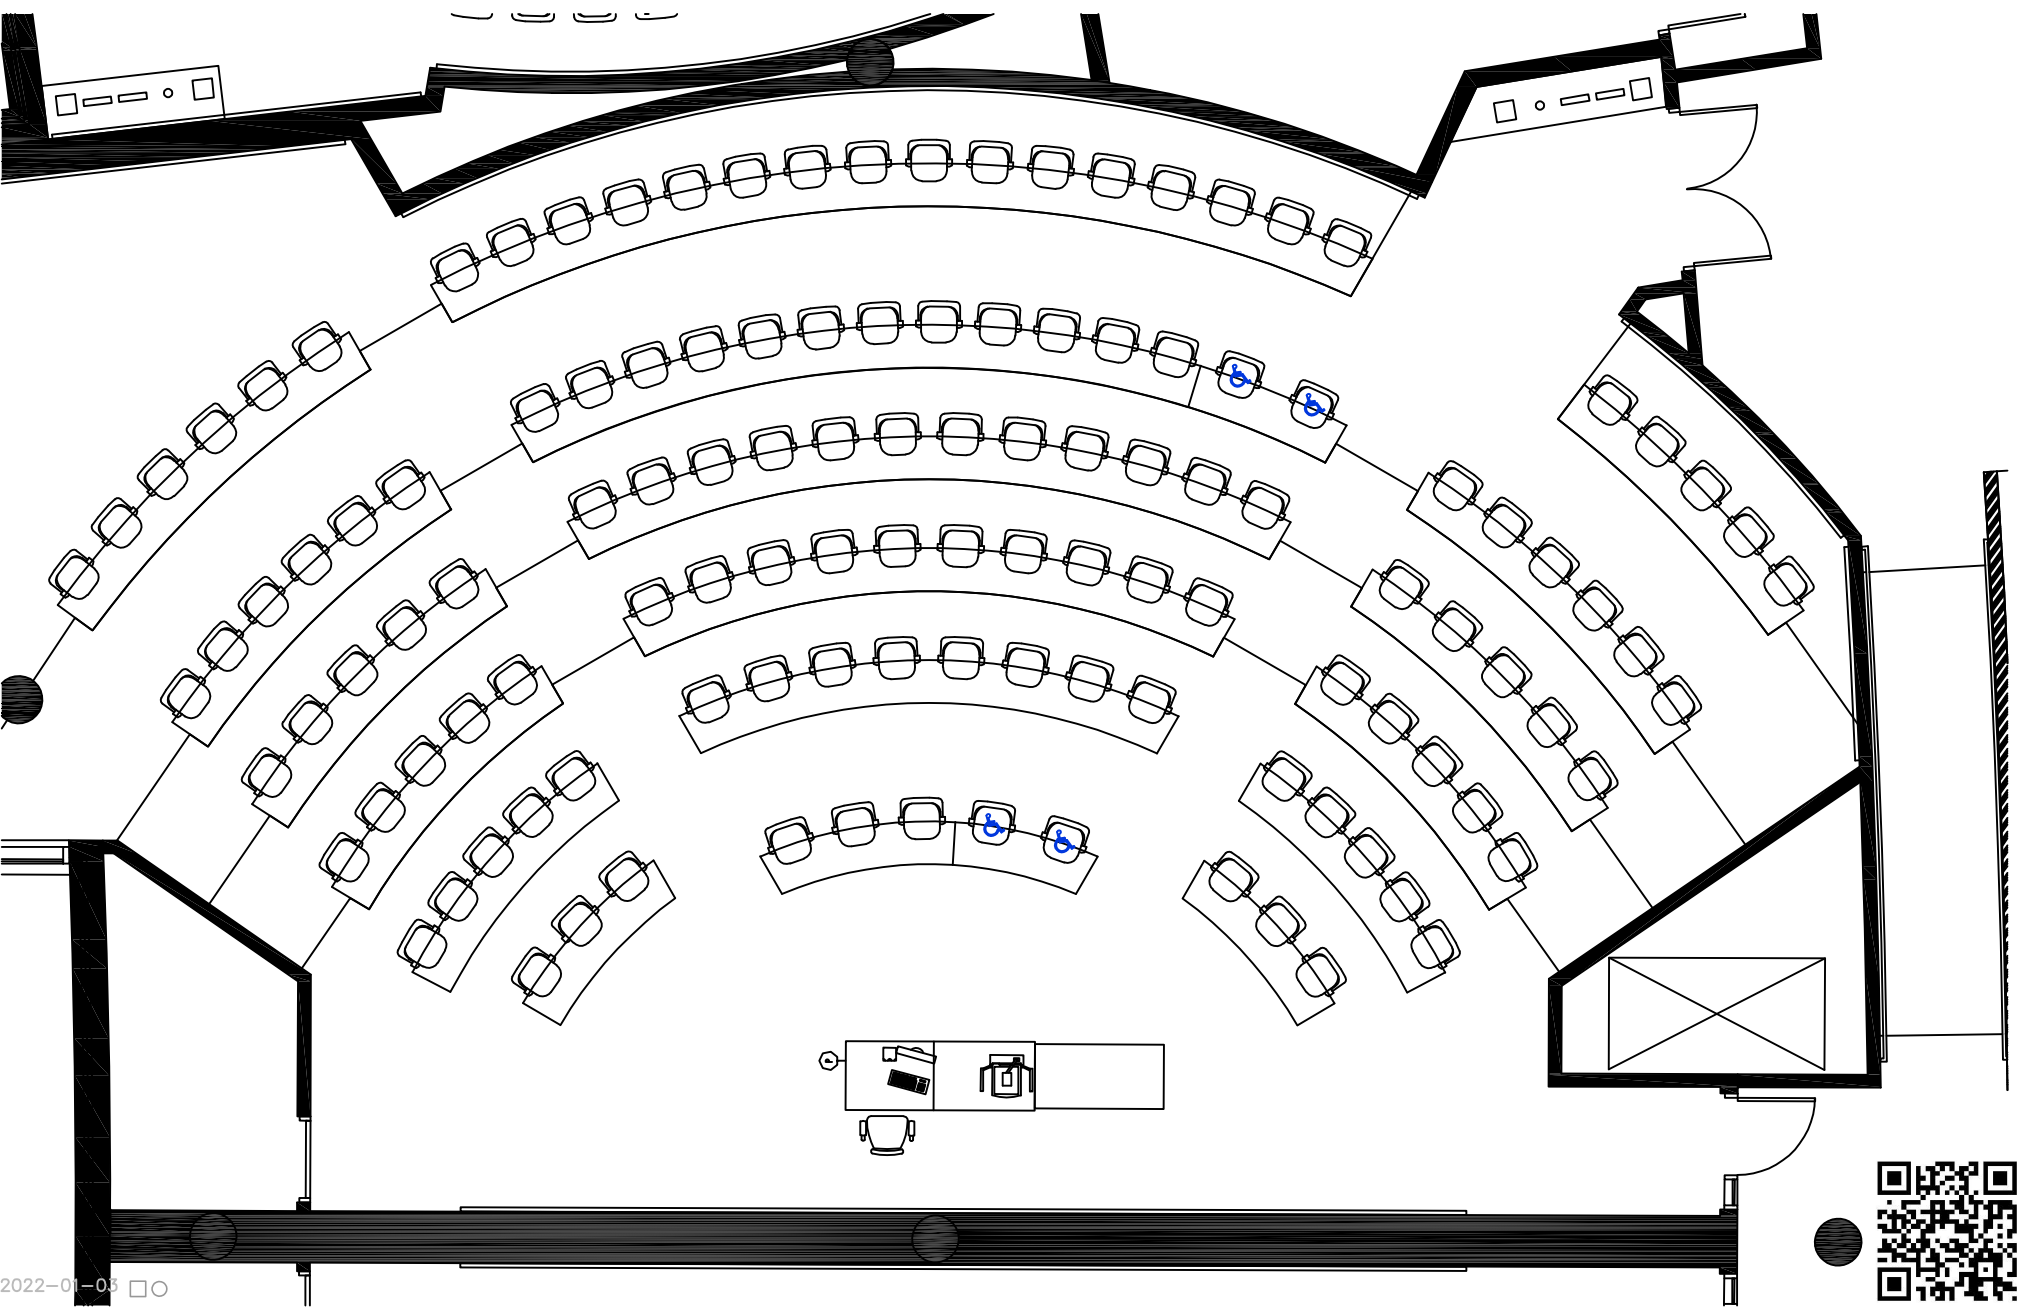

Hanson Hall 1-104

Capacity: 124

2022-01-03 □ ○